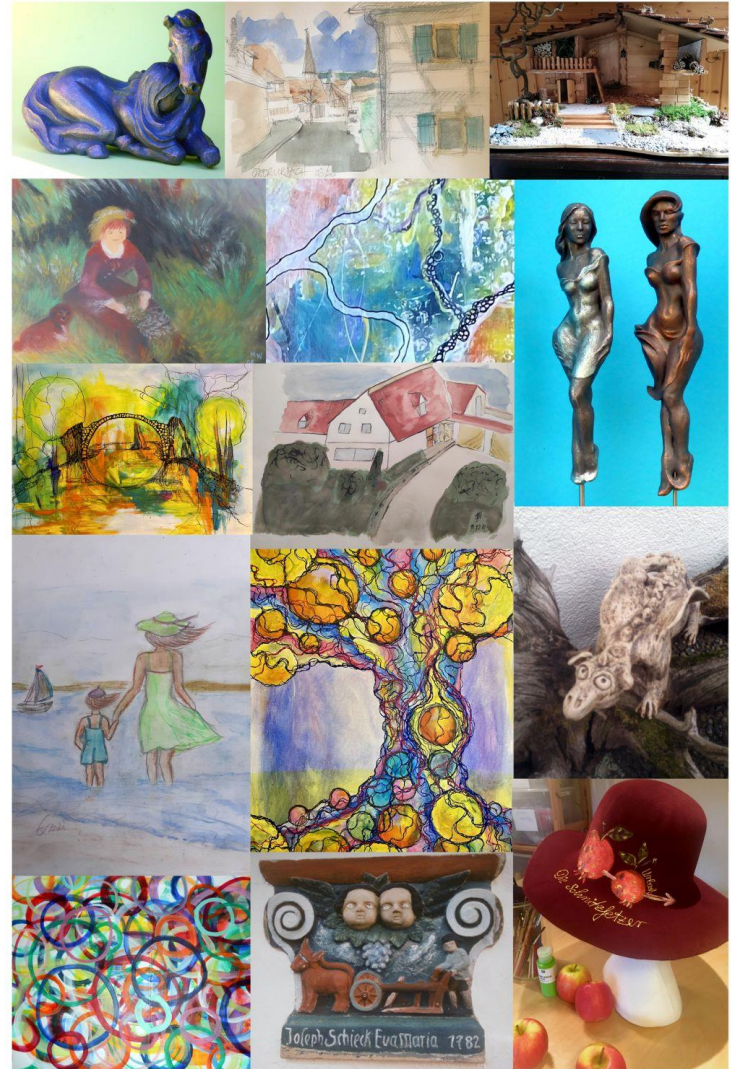

Öffnungszeiten

Sa. 27.11.2021

17.00 Uhr, Eröffnung

So. 28.11.2021

11:00 – 17:00 Uhr

Sa. 4.12.2021, die Künstler laden
zum Gespräch, 14:00 – 16:00 Uhr

So. 5.12.2021

11:00 – 17:00 Uhr

Museum am Widumhof
Mühlstraße 11
73660 Urbach

Museum am Widumhof